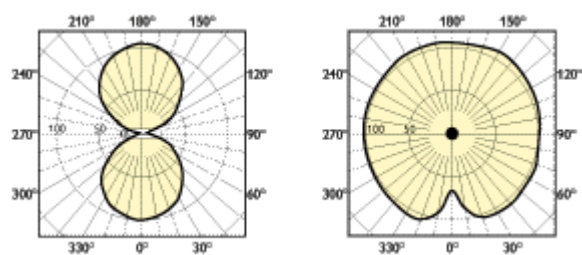

Posición de Funcionamiento any