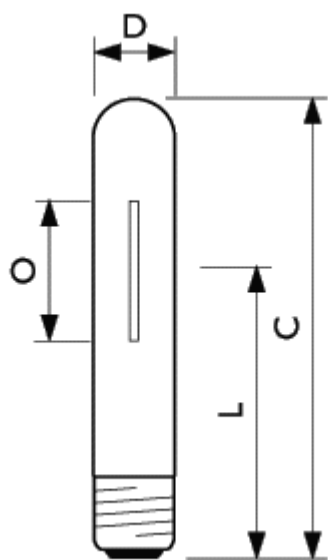

Datos de producto	
Código de barras del producto	8711500707505
Código de barras- EAN2	
Código de barras de la caja exterior	8711500183019
Código logístico - 12NC	9281 446 09201 9281 446 09230 9281 446 09227
ILCOS code	ST- 400- H/E- E40
Peso neto por pieza	0.192 KG
Sucesor	
Descripción del Sistema	Arrancador externo
Base/Casquillo	E40
Forma de la lámpara	T46 [T 46mm]
Acabado de la Lámpara	Clara
Posición de Funcionamiento	any [Cualquiera o Universal (U)]
Pot. de la Lámpara Estimada	400W
Tensión de Red	230V
Código de Color	220 [CCT of 2000K]
Indice Reproducción Cromática	25 Ra8
Temperatura de Color	2000 K
Flujo Lum.Lámpara.c.Bal.Conv	55000 Lm

MASTER Agro Agro E40

Base/Casquillo E40

Posición de Funcionamiento any

MASTER Agro

MASTER Agro 100W/150W/250W/400W

MASTER Agro 100W/150W/250W/400W

MASTER Agro Agro 400W

MASTER Agro Agro 400W

MASTER Agro Agro 400W

MASTER Agro 100W/150W/250W/400W

MASTER Agro Agro 400W

MASTER Agro

	C	D	L	O
Nombre de Producto	Max	Max	Nom	Nom
MASTER Agro 400W E40 SLV	283	47	175	83