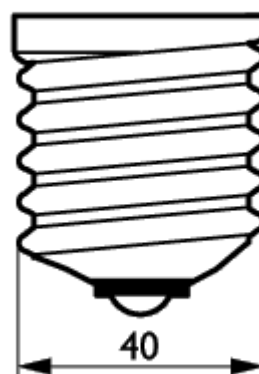

Datos de producto	
Código de barras del producto	8711500707505
Código de barras- EAN2	
Código de barras de la caja exterior	8711500183019
Código logístico - 12NC	9281 446 09201 | 9281 446 09230 | 9281 446 09227
ILCOS code	ST- 400- H/E- E40
Peso neto por pieza	0.192 KG
Sucesor	
Descripción del Sistema	Arrancador externo
Base/Casquillo	E40
Forma de la lámpara	T46 [T 46mm]
Acabado de la Lámpara	Clara
Posición de Funcionamiento	any [Cualquiera o Universal (U)]
Pot. de la Lámpara Estimada	400W
Tensión de Red	230V
Código de Color	220 [CCT of 2000K]
Indice Reproducción Cromática	25 Ra8
Temperatura de Color	2000 K
Flujo Lum.Lámpara.c.Bal.Conv	55000 Lm