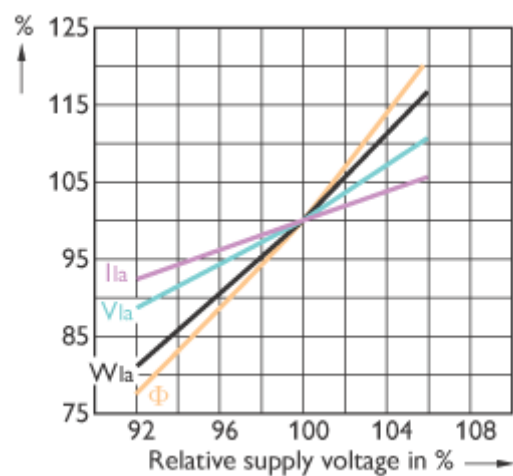

MASTER Agro Agro E40

Base/Casquillo E40

Posición de Funcionamiento any

MASTER Agro

MASTER Agro 100W/150W/250W/400W

MASTER Agro 100W/150W/250W/400W

MASTER Agro Agro 400W

MASTER Agro Agro 400W