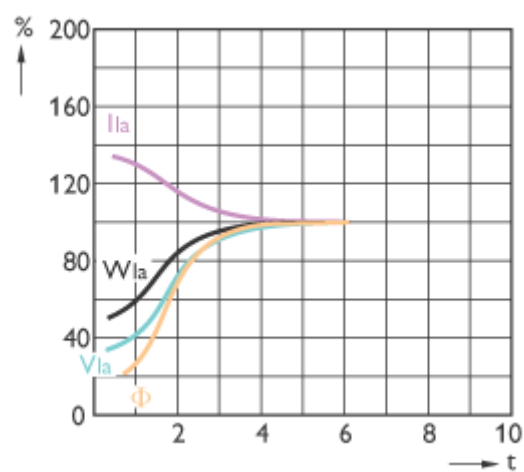

MASTER Agro Agro 400W

MASTER Agro Agro 400W