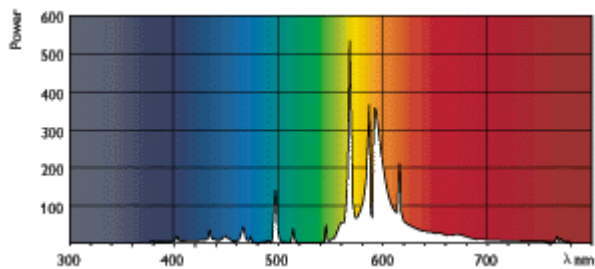

MASTER Agro Agro E40

Base/Casquillo E40

Posición de Funcionamiento any

MASTER Agro

MASTER Agro 100W/150W/250W/400W

MASTER Agro 100W/150W/250W/400W

MASTER Agro Agro 400W

MASTER Agro Agro 400W