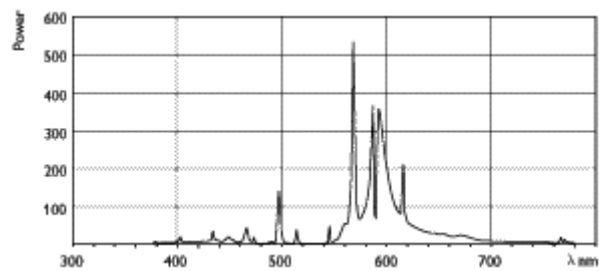

MASTER Agro Agro E40

Base/Casquillo E40

Posición de Funcionamiento any

MASTER Agro

MASTER Agro 100W/150W/250W/400W

MASTER Agro 100W/150W/250W/400W

MASTER Agro Agro 400W

MASTER Agro Agro 400W