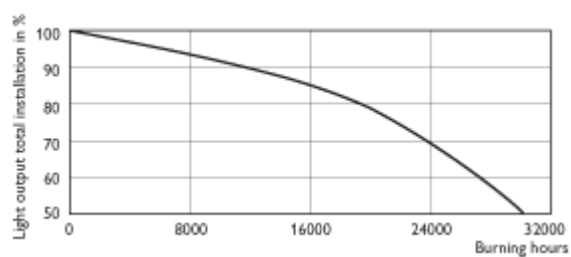

MASTER Agro Agro E40

Base/Casquillo E40

Posición de Funcionamiento any

MASTER Agro

MASTER Agro 100W/150W/250W/400W

MASTER Agro 100W/150W/250W/400W

MASTER Agro Agro 400W

MASTER Agro Agro 400W