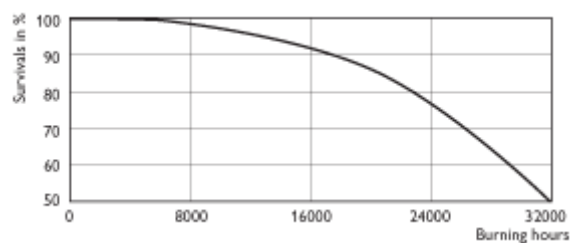

Posición de Funcionamiento any